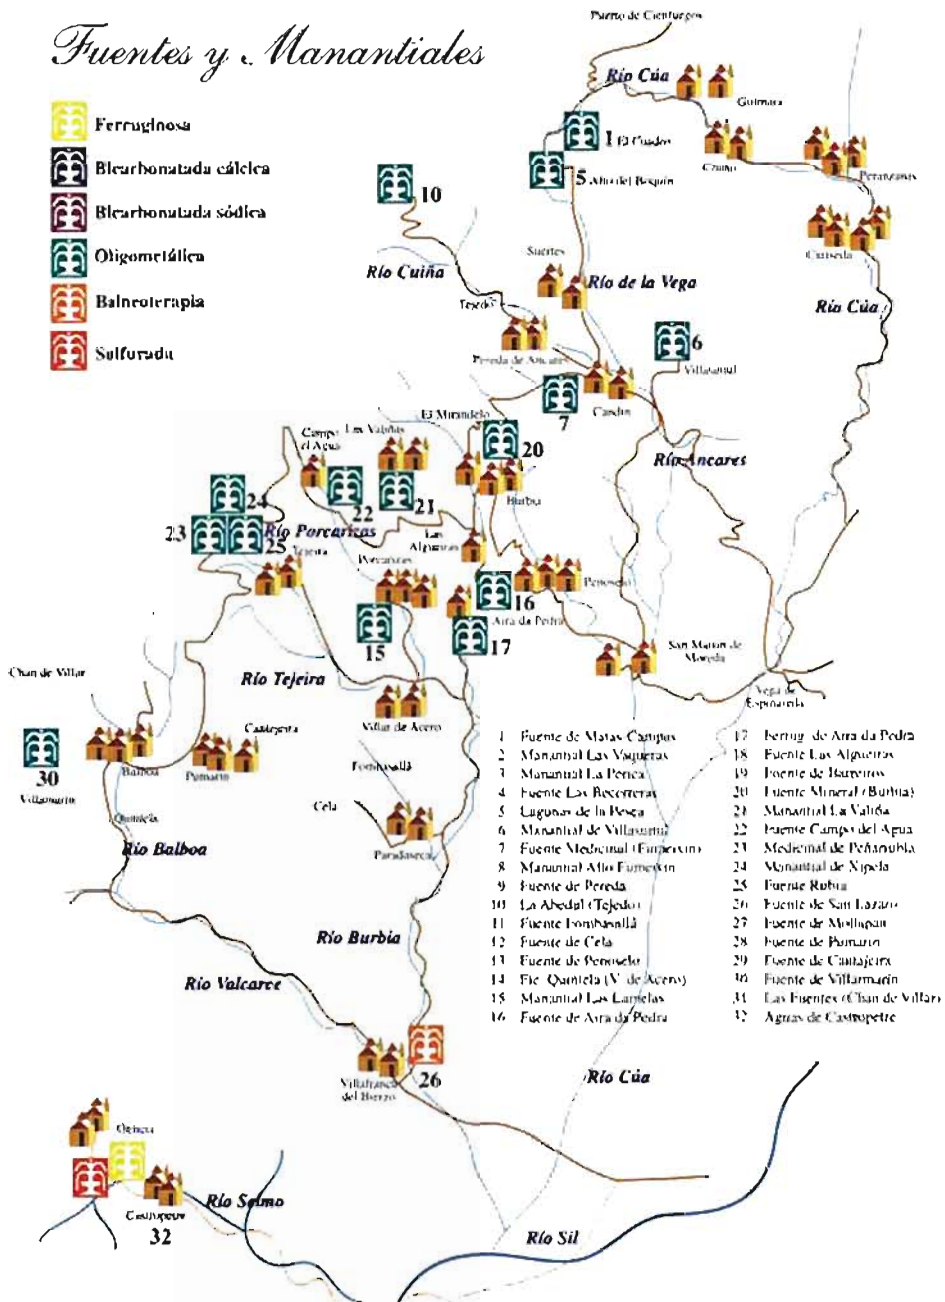

# Fuentes y Manantiales

-  Ferruginosa
-  Bicarbonatada cálcica
-  Bicarbonatada sódica
-  Oligometálica
-  Balneoterapia
-  Sulfurada

- 1 Fuente de Matas Campas
- 2 Manantial Las Vaqueras
- 3 Manantial La Perica
- 4 Fuente Las Recorreas
- 5 Lagunas de la Besca
- 6 Manantial de Villasantín
- 7 Fuente Medicinal (Empexcin)
- 8 Manantial Alto Fumeixin
- 9 Fuente de Pereda
- 10 La Abedal (Tejedo)
- 11 Fuente Fontanella
- 12 Fuente de Cela
- 13 Fuente de Penoselo
- 14 Fie. Quintela (V. de Acero)
- 15 Manantial Las Lameiras
- 16 Fuente de Aira da Pedra
- 17 Ferring de Aira da Pedra
- 18 Fuente Las Algueiras
- 19 Fuente de Baresiros
- 20 Fuente Mineral (Burbia)
- 21 Manantial La Valiña
- 22 Fuente Campo del Agua
- 23 Medicinal de Peñarópla
- 24 Manantial de Nipela
- 25 Fuente Robiña
- 26 Fuente de San Lázaro
- 27 Fuente de Mollapou
- 28 Fuente de Pomarín
- 29 Fuente de Cantaxeira
- 30 Fuente de Villamarín
- 31 Las Fuentes (Chan de Villar)
- 32 Aguas de Castropetre